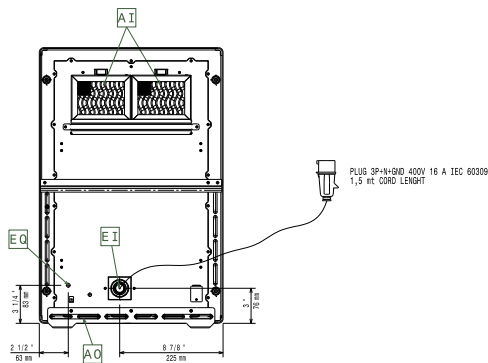

Other

Sähkö

Jännite:	380-415 V/3 ph/50-60 Hz
Kokonaisteho:	5 kW
Liitäntätyyppi:	IEC/EN 60309-1/2

Avaintieto

Yläosan leveys:	400 mm
Yläosan syvyys:	397 mm
Ulkomitat, leveys:	400 mm
Ulkomitat, syvyys:	600 mm
Ulkomitat, korkeus:	229 mm
Nettopaino:	21 kg